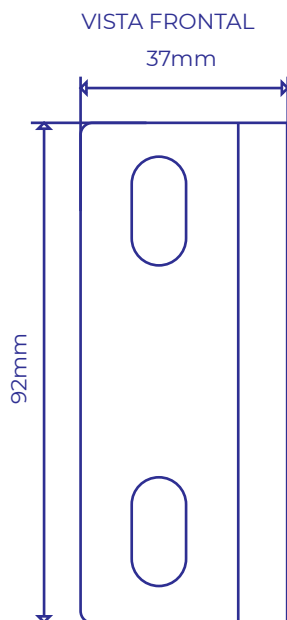

MEDIDAS DE SOPORTE PARA BRAZO A PARED

Medidas a considerar
para colocación a PARED