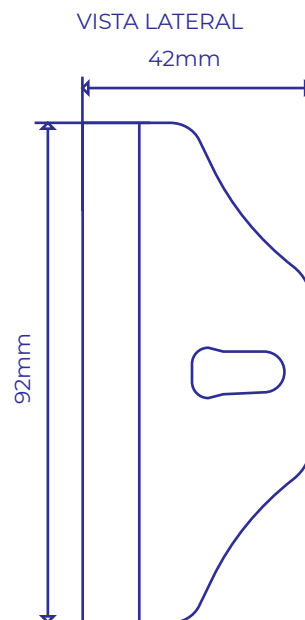

CORDONCILLO

MEDIDAS DE SOPORTE PARA BRAZO A PARED

Medidas a considerar
para colocación a PARED