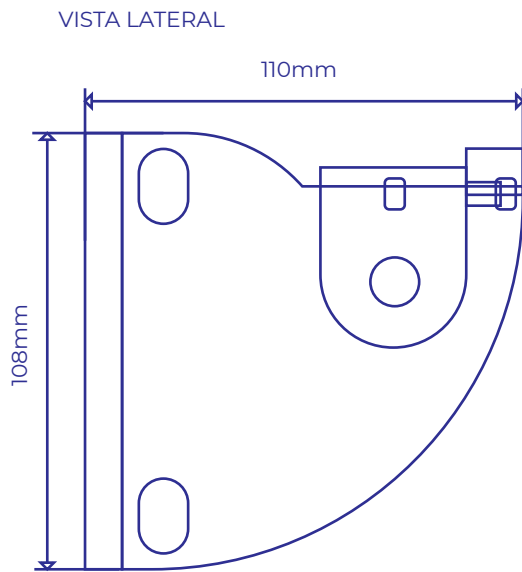

PADUA

MEDIDAS SOPORTE UNIVERSAL

Medidas a considerar
para colocación a TECHO