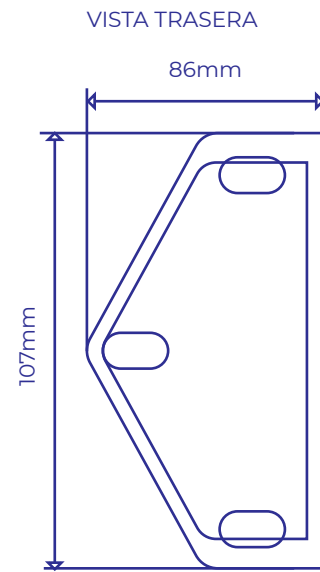

TAQUETE DE CAMISA TIPO
TX 3/8 X 3"

PADUA

MEDIDAS SOPORTE UNIVERSAL

Medidas a considerar
para colocación a TECHO