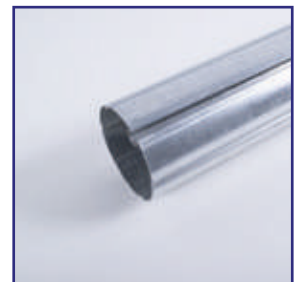

BRAZOS INVISIBLES VIENA

PIEZAS

SET SOPORTE PARA BRAZO VENEZIA

BRAZOS INVISIBLES VIENA

PIEZAS

JGO. DE PERFILES VENEZIA

KIT CHAPA
LATERAL VENEZIA

GOBIO REDONDO DE 2 3/4"

SELLADOR PARA
COFRE VENEZIA

TUBO DE ENROLLE 70MM

CORDONCILLO

BRAZOS INVISIBLES VIENA

MEDIDAS SOPORTES

VISTA LATERAL / TOLDO CERRADO

Medidas a considerar para colocación a PARED

VISTA FRONTAL / SOLO SOPORTE