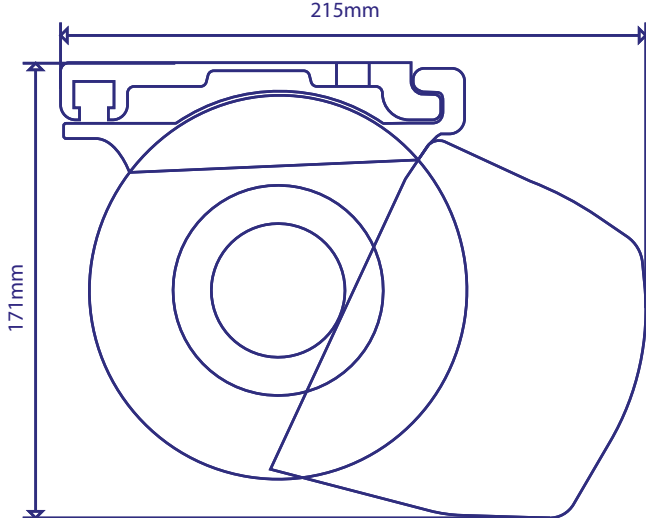

BRAZOS INVISIBLES VIENA

PIEZAS

SET SOPORTE PARA BRAZO VENEZIA

BRAZOS INVISIBLES VIENA

PIEZAS

JGO. DE PERFILES VENEZIA

KIT CHAPA
LATERAL VENEZIA

GOBIO REDONDO DE 2 3/4"

SELLADOR PARA
COFRE VENEZIA

TUBO DE ENROLLE 70MM

CORDONCILLO

BRAZOS INVISIBLES VIENA

MEDIDAS SOPORTES

VISTA LATERAL / TOLDO CERRADO

Medidas a considerar para colocación a PARED

VISTA FRONTAL / SOLO SOPORTE

Medidas a considerar para colocación a PARED

VISTA LATERAL / TOLDO CERRADO

VISTA FRONTAL / SOLO SOPORTE