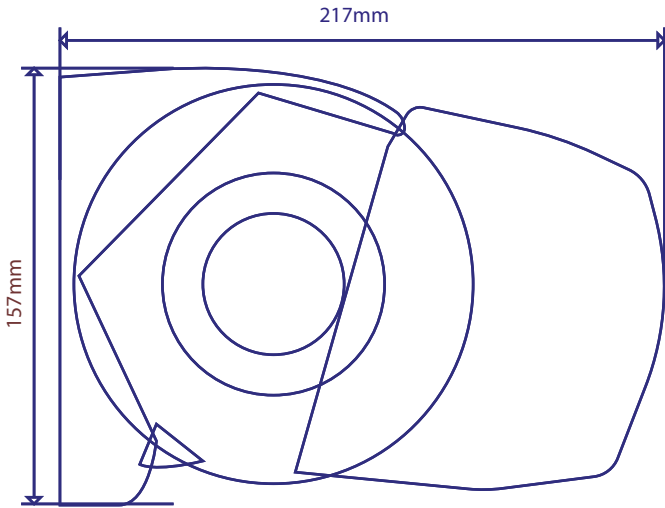

SELLADOR PARA
COFRE VENEZIA

TUBO DE ENROLLE 70MM

CORDONCILLO

BRAZOS INVISIBLES VIENA

MEDIDAS SOPORTES

VISTA LATERAL / TOLDO CERRADO

Medidas a considerar para colocación a PARED

VISTA FRONTAL / SOLO SOPORTE

Medidas a considerar para colocación a PARED

VISTA LATERAL / TOLDO CERRADO

VISTA FRONTAL / SOLO SOPORTE