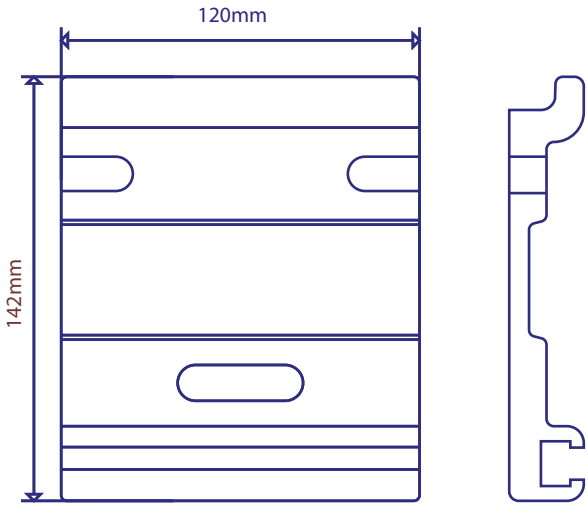

SELLADOR PARA
COFRE VENEZIA

TUBO DE ENROLLE 70MM

CORDONCILLO

BRAZOS INVISIBLES VIENA

MEDIDAS SOPORTES

VISTA LATERAL / TOLDO CERRADO

Medidas a considerar para colocación a PARED

VISTA FRONTAL / SOLO SOPORTE

Medidas a considerar para colocación a PARED

VISTA LATERAL / TOLDO CERRADO

VISTA FRONTAL / SOLO SOPORTE