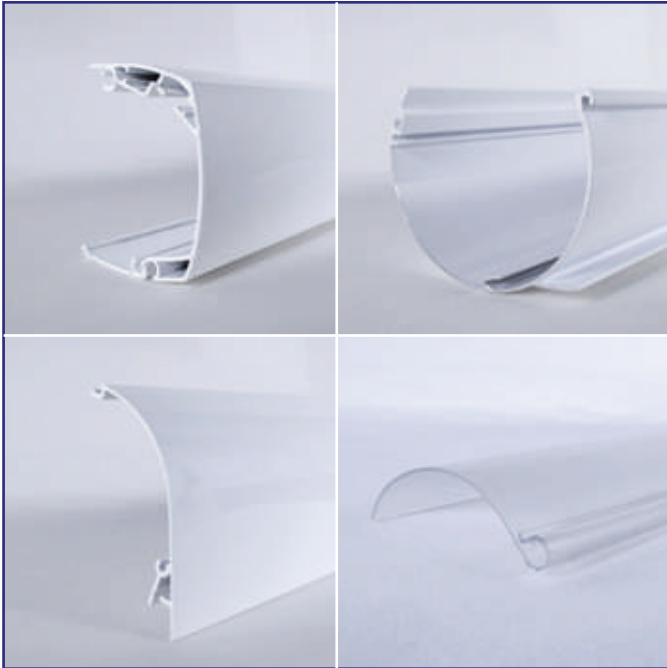

BRAZOS INVISIBLES VIENA

PIEZAS

SET SOPORTE PARA BRAZO VENEZIA

BRAZOS INVISIBLES VIENA

PIEZAS

JGO. DE PERFILES VENEZIA

KIT CHAPA
LATERAL VENEZIA

GOBIO REDONDO DE 2 3/4"

SELLADOR PARA
COFRE VENEZIA

TUBO DE ENROLLE 70MM

CORDONCILLO

BRAZOS INVISIBLES VIENA

MEDIDAS SOPORTES

VISTA LATERAL / TOLDO CERRADO

Medidas a considerar para colocación a PARED

VISTA FRONTAL / SOLO SOPORTE